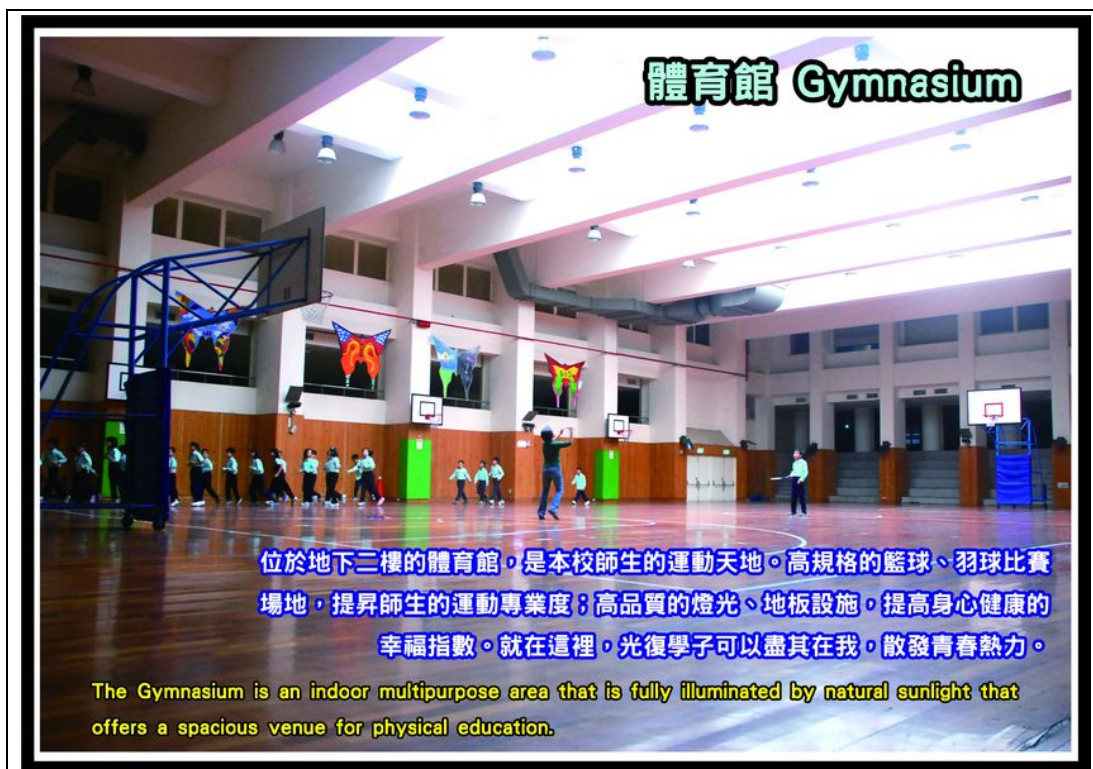

## 室內遊戲室 Indoor Gaming Room

哇~ 是孩子們滑入繽紛多彩球池的讚嘆聲！  
手牽手一起到歡樂城堡探險去，  
不必擔心天氣的陰晴變化，  
幼稚園寶貝們可以盡情地在這裡運動肢體，  
學習友伴間的和睦相處，  
更期待著下次歡樂的約會！

Friends are an important aspect of elementary school life. This creative and innovative gaming room enables students to build bonds with one another through social activities and interactions.

## 採光庭園 Main Garden

從藍天樓鳥瞰庭園，中間矗立著20座宛如羅浮宮廣場上的金字塔，透明的採光罩，除提供B2體育館充足的光源外，也與地面磁磚組成優美的幾何圖形，映照著周圍各種不同形態的綠色植物，成為孩子們最愛這此悠遊漫步的所在。

One of the most unique design of Guang Fu is the Main Garden that is situated on the ground floor. It is a modern day greenhouse that sustains a miniature world of flowers. Walking along the aisle of the greenhouse will pamper you in a care free atmosphere.

圖片說明：採光庭園 Main Garden

圖片說明：演藝廳 Auditorium

圖片說明：舞蹈教室 Dance Studio

圖片說明：體育館 Gymnasium

圖片說明：體能區 Keep-fit area

## 英速魔法學院 New English Wonderland GuangFu

本市第三座英速魔法學院設於本校，位於彩虹樓5樓的開放空間裡。  
布置著米羅充滿童趣的畫作與繽紛色彩的舞台。  
營造出異國風情的氛圍，沉浸於英語情境中，  
彷彿可以聽見另一種語言在悄悄蘊釀。  
每個角度都藏著各種學習元素。

The second campus of New English Wonderland is established in Guang Fu. This lively and colorful campus provides a stage for English learning. The international environment of the campus brings infinite global perspective and various linguistic elements to the students.