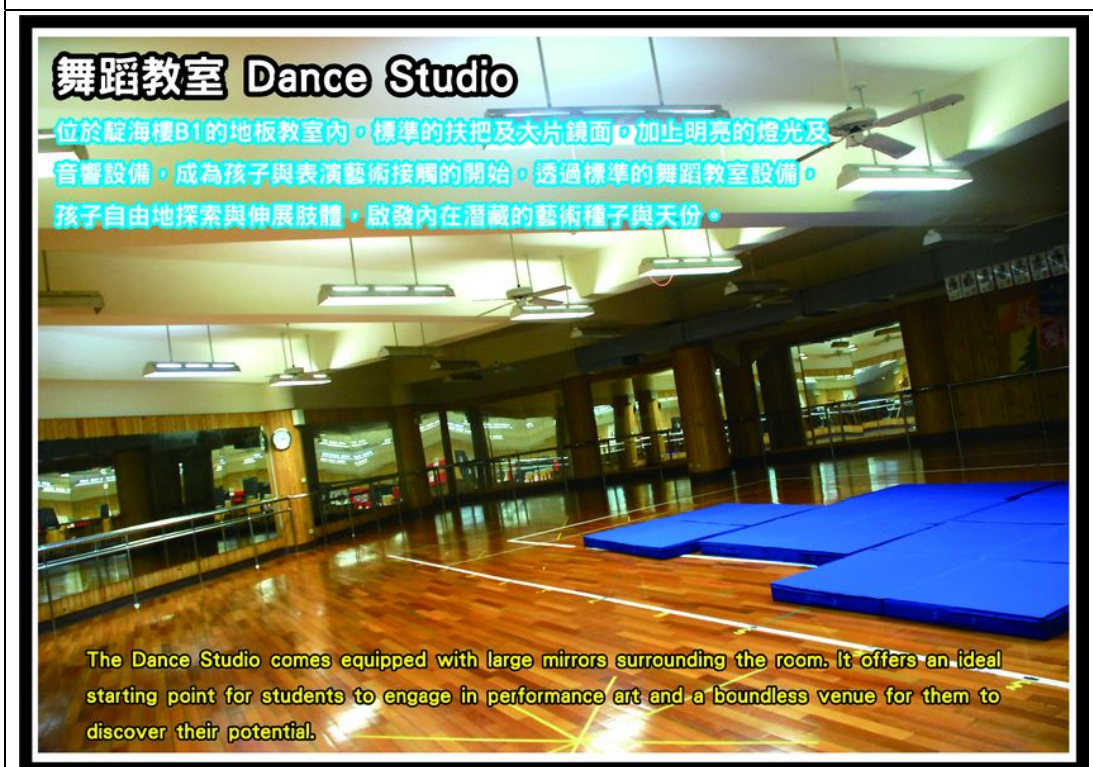

## 採光庭園 Main Garden

從藍天樓鳥瞰庭園，中間矗立著20座宛如羅浮宮廣場上的金字塔，透明的採光罩，除提供B2體育館充足的光源外，也與地面磁磚組成優美的幾何圖形，映照著周圍各種不同形態的綠色植物，成為孩子們最愛這此悠遊漫步的所在。

One of the most unique design of Guang Fu is the Main Garden that is situated on the ground floor. It is a modern day greenhouse that sustains a miniature world of flowers. Walking along the aisle of the greenhouse will pamper you in a care free atmosphere.

圖片說明：採光庭園 Main Garden

圖片說明：演藝廳 Auditorium

圖片說明：舞蹈教室 Dance Studio

圖片說明：體育館 Gymnasium

圖片說明：體能區 Keep-fit area